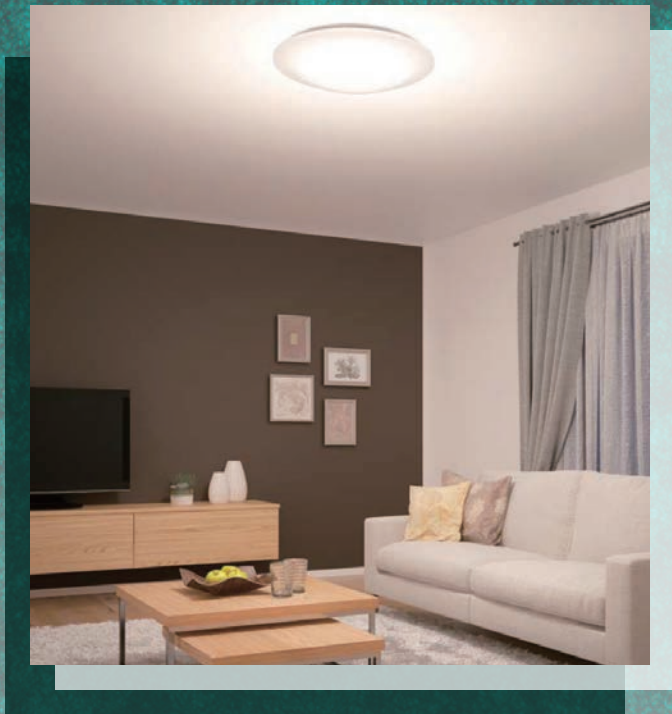

# 照明 Illumination

※所要時間 1ヶ所約30分

薄形スリムながら美しい均一発光を実現したシーリング。